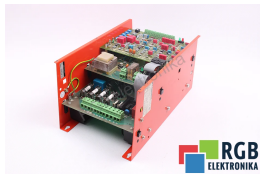

MOVIRET214 MOVIRET 214 8250790 0-260V 14A 340V 1.2A UMKEHRSTROMRICHTER SEW-EURODRIVE ID15999

Używany SEW EURODRIVE MOVIRET214
Sprzęt przetestowany i wyczyszczony.
24 miesiące gwarancji
Dedykowany kurier
Wysyłka w 24h

DANE TECHNICZNE

PRODUCENT	SEW EURODRIVE
MODEL	MOVIRET214
KATEGORIA	Serwonapędy i falowniki
WAGA [KG]	5.0

WSPARCIE DOSTĘPNE 24/7
[+48 71 750 09 78](tel:+48717500978)

NAPISZ DO NAS
info@rgbelektronika.pl

STANOWISKO TESTOWE